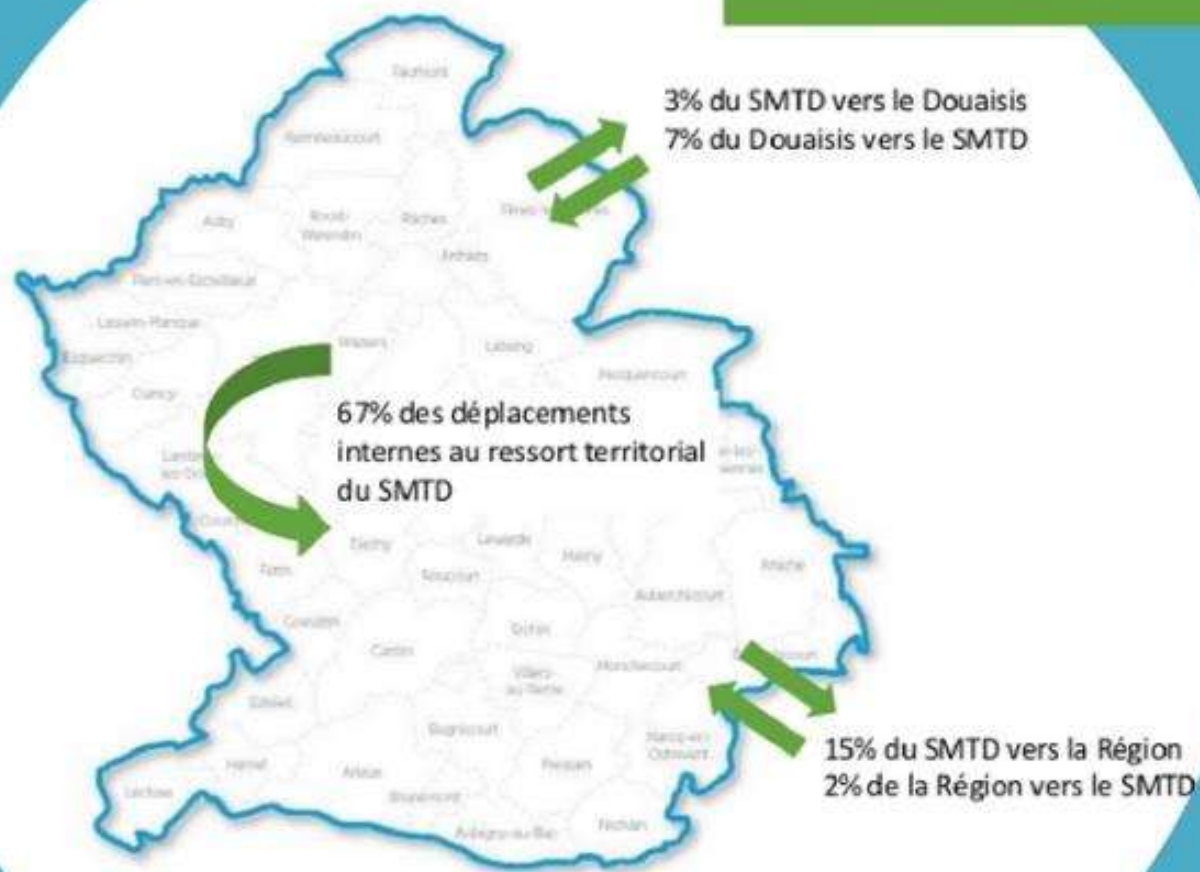

SMTD

395 boulevard Pasteur
59287 GUESNAIN
plateformemobilitedouaisis@gmail.com

Vos déplacements
sur mesure vers le Douaisis
et au delà !

3 GRANDES MISSIONS

01

Mission d'information du public et des partenaires

02

Mission de veille et de diagnostic du territoire

03

Mission d'animation : ateliers mobilité, stands d'information, groupes de travail...

PROFIL DES USAGERS

↑ 79%

↓ 21%

333 appels du public
89 appels des partenaires

166 appels de scolaires
76 demandeurs d'emploi
70 Jeunes Mission Locale
61 bénéficiaires du RSA

5% possèdent un permis
14 personnes ont un véhicule
Dont 12 sont en panne

LES DEPLACEMENTS

Résidences :

Douai
Somain
Aniche
Sin le Noble

Destination :

Douai
Sin le Noble
Cantin

But du déplacement :

54% pour la formation
23% pour l'emploi
9% pour des démarches administratives

LES DEMANDES

95%

356 appels ont été résolus par l'utilisation des transports en commun notamment via le réseau évéole du SMTD (240 appels)